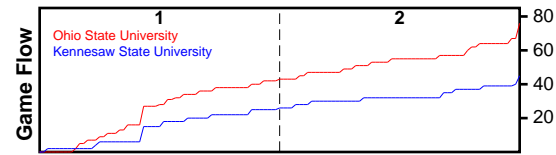

Ohio State University

4/22/22 Ohio State University at Kennesaw State University

	1	2	T
Ohio State	43	33	76
Kennesaw State	26	19	45

#	Name	G	MIN	PTS	FGM	FGA	FG%	2PM	2PA	2P%	3PM	3PA	3P%	FTM	FTA	FT%	OREB	DREB	REB	AST	STL	DFL	BLK	TO	PF	PM	CHG	A/T	GmSc
0	Charley Sullins	-	-	0	0	0	-	-	-	-	-	-	-	-	-	-	-	-	0	-	-	-	-	-	-	-	-	-	-
1	Kerianne Diese	1	29	7	1	3	0.333	1	2	0.500	-	1	0.000	5	6	0.833	-	5	5	3	-	-	-	-	-	20	-	-	8.5
3	Kerri Daniel	1	31	11	5	9	0.556	5	6	0.833	-	3	0.000	1	2	0.500	-	3	3	5	3	-	-	1	1	20	-	5.0	12.3
4	Colleen Moore	-	-	0	0	0	-	-	-	-	-	-	-	-	-	-	-	-	0	-	-	-	-	-	-	-	-	-	-
5	Grace Thien	-	-	0	0	0	-	-	-	-	-	-	-	-	-	-	-	-	0	-	-	-	-	-	-	-	-	-	-
10	Carmen Williams	1	24	9	3	7	0.429	2	5	0.400	1	2	0.500	2	2	1.000	3	2	5	5	1	1	-	1	2	17	-	5.0	10.7
13	Valerie Feller	1	17	0	0	2	0.000	-	1	0.000	-	1	0.000	-	-	-	-	1	1	-	-	-	-	-	2	10	-	-	-1.9
14	Riley Wilson	1	22	16	7	7	1.000	6	6	1.000	1	1	1.000	1	1	1.000	1	2	3	-	1	-	-	-	1	17	-	-	15.8
15	Corinne Dilsavor	1	12	9	4	8	0.500	3	5	0.600	1	3	0.333	-	-	-	-	1	1	-	1	-	-	1	1	7	-	0.0	4.9
20	Gina Santangelo	-	-	0	0	0	-	-	-	-	-	-	-	-	-	-	-	-	0	-	-	-	-	-	-	-	-	-	-
22	Tess Broermann	1	40	7	3	4	0.750	2	2	1.000	1	2	0.500	-	-	-	1	2	3	1	1	-	-	3	1	27	-	0.3	5.0
24	Francesca Lio	-	-	0	0	0	-	-	-	-	-	-	-	-	-	-	-	-	0	-	-	-	-	-	-	-	-	-	-
32	Olivia McClelland	-	-	0	0	0	-	-	-	-	-	-	-	-	-	-	-	-	0	-	-	-	-	-	-	-	-	-	-
33	Jacqueline Roberts	-	-	0	0	0	-	-	-	-	-	-	-	-	-	-	-	-	0	-	-	-	-	-	-	-	-	-	-
40	Kloee Antigo	1	29	17	7	11	0.636	4	5	0.800	3	6	0.500	-	-	-	-	-	0	1	-	-	1	1	1	17	-	1.0	12.1
	TEAM	1	-	0	0	0	-	-	-	-	-	-	-	-	-	-	2	3	5	-	-	-	-	-	-	-	-	-	2.3
	TOTALS	1	40	76	30	51	0.588	23	32	0.719	7	19	0.368	9	11	0.818	7	19	26	15	7	1	1	7	9	31	-	2.1	69.7