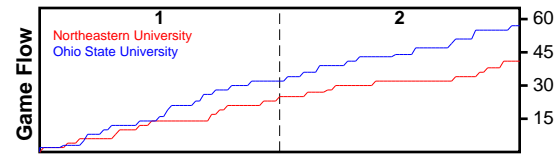

# Northeastern University

4/23/22 Northeastern University at Ohio State University

	1	2	T
Northeastern	25	16	41
Ohio State	32	25	57

#	Name	G	MIN	PTS	FGM	FGA	FG%	2PM	2PA	2P%	3PM	3PA	3P%	FTM	FTA	FT%	OREB	DREB	REB	AST	STL	DFL	BLK	TO	PF	PM	CHG	A/T	GmSc
0	Yaneris Briggs	-	-	0	0	0	-	-	-	-	-	-	-	-	-	-	-	-	0	-	-	-	-	-	-	-	-	-	-
0	Charlotte Yin	1	2	0	0	2	0.000	-	2	0.000	-	-	-	-	-	-	1	-	1	-	-	-	-	-	-	-1	-	-	-0.7
0	Lauren Chan	1	27	8	4	8	0.500	4	8	0.500	-	-	-	-	-	-	-	4	4	4	-	-	-	-	-	-15	-	-	8.0
0	Noa Dalzell	-	-	0	0	0	-	-	-	-	-	-	-	-	-	-	-	-	0	-	-	-	-	-	-	-	-	-	-
0	Lillian Maz	-	-	0	0	0	-	-	-	-	-	-	-	-	-	-	-	-	0	-	-	-	-	-	-	-	-	-	-
0	Charlotte Yin	1	5	0	0	3	0.000	-	1	0.000	-	2	0.000	-	-	-	1	-	1	-	-	-	-	1	-	-5	-	0.0	-2.4
2	Maria Massaro	-	-	0	0	0	-	-	-	-	-	-	-	-	-	-	-	-	0	-	-	-	-	-	-	-	-	-	-
5	Kelly Garrity	1	24	2	1	6	0.167	1	4	0.250	-	2	0.000	-	-	-	1	-	1	-	-	-	-	-	-	-8	-	-	-1.1
5	Jingguan Sun	1	4	2	1	1	1.000	1	1	1.000	-	-	-	-	-	-	-	-	0	-	-	-	-	-	-	5	-	-	1.7
6	Niki Manolis	1	31	2	1	3	0.333	1	3	0.333	-	-	-	-	-	-	-	-	0	2	-	-	-	1	-	-18	-	2.0	0.7
8	Julianne Ross	1	32	0	0	7	0.000	-	3	0.000	-	4	0.000	-	-	-	-	6	6	2	1	-	-	3	1	-9	-	0.7	-4.1
10	Sarah Deighan	1	27	13	4	7	0.571	4	6	0.667	-	1	0.000	5	5	1.000	3	4	7	-	-	-	-	1	-	-5	-	0.0	12.0
11	Laruen Ferreira	-	-	0	0	0	-	-	-	-	-	-	-	-	-	-	-	-	0	-	-	-	-	-	-	-	-	-	-
14	Keneya Onuaguluchi	1	28	5	2	7	0.286	2	7	0.286	-	-	-	1	2	0.500	1	3	4	1	1	-	-	-	-	-12	-	-	3.8
15	Marley Lopez-Paul	1	17	6	3	6	0.500	3	6	0.500	-	-	-	-	2	0.000	-	3	3	1	-	-	-	-	-	-12	-	-	3.8
22	Samantha Sivilka	1	8	3	1	2	0.500	-	-	-	1	2	0.500	-	-	-	-	2	2	-	-	-	-	-	-	-	-	-	2.6
	TEAM	1	-	0	0	0	-	-	-	-	-	-	-	-	-	-	-	1	1	-	-	-	-	-	-	-	-	-	0.3
	<b>TOTALS</b>	1	40	41	17	52	0.327	16	41	0.390	1	11	0.091	6	9	0.667	7	23	30	10	2	-	-	6	1	-16	-	1.7	24.6