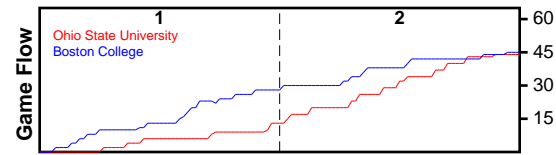

Ohio State University

4/24/22 Ohio State University at Boston College

	1	2	T
Ohio State	13	31	44
Boston College	28	17	45

#	Name	G	MIN	PTS	FGM	FGA	FG%	2PM	2PA	2P%	3PM	3PA	3P%	FTM	FTA	FT%	OREB	DREB	REB	AST	STL	DFL	BLK	TO	PF	PM	CHG	A/T	GmSc
0	Charley Sullins	1	6	2	1	2	0.500	1	2	0.500	-	-	-	-	-	-	1	-	1	-	-	-	-	-	-	-1	-	1.7	
1	Kerianne Diese	1	27	5	2	7	0.286	2	5	0.400	-	2	0.000	1	1	1.000	2	5	7	2	2	-	-	-	-	9	-	7.2	
3	Kerri Daniel	1	20	3	1	4	0.250	1	4	0.250	-	-	-	1	1	1.000	1	1	2	2	1	-	-	-	-	-5	-	4.0	
4	Colleen Moore	-	-	0	0	0	-	-	-	-	-	-	-	-	-	-	-	-	0	-	-	-	-	-	-	-	-	-	
5	Grace Thien	-	-	0	0	0	-	-	-	-	-	-	-	-	-	-	-	-	0	-	-	-	-	-	-	-	-	-	
10	Carmen Williams	1	29	11	3	10	0.300	1	4	0.250	2	6	0.333	3	5	0.600	1	3	4	1	4	-	-	1	-	-5	-	1.0	9.7
13	Valerie Feller	1	11	0	0	2	0.000	-	1	0.000	-	1	0.000	-	-	-	2	-	2	-	-	-	-	1	-	-4	-	0.0	-1.0
14	Riley Wilson	1	26	0	0	3	0.000	-	3	0.000	-	-	-	-	-	-	1	-	1	1	1	-	-	1	-	-12	-	1.0	-0.7
15	Corinne Dilsavor	1	27	7	2	9	0.222	-	4	0.000	2	5	0.400	1	2	0.500	1	2	3	1	-	-	-	1	-	-1	-	1.0	2.1
20	Gina Santangelo	-	-	0	0	0	-	-	-	-	-	-	-	-	-	-	-	-	0	-	-	-	-	-	-	-	-	-	
22	Tess Broermann	1	36	16	5	12	0.417	1	2	0.500	4	10	0.400	2	2	1.000	1	3	4	1	-	-	-	-	-	-2	-	11.9	
24	Francesca Lio	-	-	0	0	0	-	-	-	-	-	-	-	-	-	-	-	-	0	-	-	-	-	-	-	-	-	-	
32	Olivia McClelland	-	-	0	0	0	-	-	-	-	-	-	-	-	-	-	-	-	0	-	-	-	-	-	-	-	-	-	
33	Jacqueline Roberts	-	-	0	0	0	-	-	-	-	-	-	-	-	-	-	-	-	0	-	-	-	-	-	-	-	-	-	
40	Kloee Antigo	1	23	0	0	10	0.000	-	5	0.000	-	5	0.000	-	-	-	5	2	7	2	1	-	-	2	-	6	-	1.0	-2.5
	TEAM	1	-	0	0	0	-	-	-	-	-	-	-	-	-	-	-	1	1	-	-	-	-	-	-	-	-	0.3	
	TOTALS	1	40	44	14	59	0.237	6	30	0.200	8	29	0.276	8	11	0.727	15	17	32	10	9	-	-	6	-	-1	-	1.7	32.7