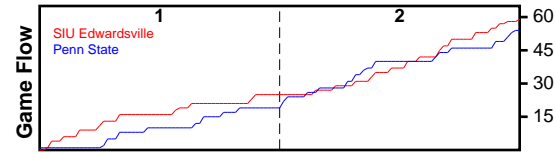

SIU Edwardsville

4/21/23 SIU Edwardsville at Penn State

	1	2	T
SIU Edwardsville	25	34	59
Penn State	19	35	54

#	Name	G	MIN	PTS	FGM	FGA	FG%	2PM	2PA	2P%	3PM	3PA	3P%	FTM	FTA	FT%	OREB	DREB	REB	AST	STL	DFL	BLK	TO	PF	PM	CHG	A/T	GmSc
1	Emily Hilst	1	2	0	0	0	-	-	-	-	-	-	-	-	-	-	-	-	0	-	-	-	-	-	-	-2	-	-	0.0
2	Ali Frasse	1	25	0	0	6	0.000	-	4	0.000	-	2	0.000	-	-	-	1	1	2	2	-	-	-	1	-	-	-	-	-2.2
4	Kelly Cruise	1	3	0	0	1	0.000	-	1	0.000	-	-	-	-	-	-	1	1	2	-	-	-	-	1	-	-	-	0.0	-0.7
5	Kelsi Bales	1	28	7	2	5	0.400	1	3	0.333	1	2	0.500	2	2	1.000	1	4	5	-	-	-	-	1	9	-	-	-	5.8
11	Samantha McCowen	1	24	5	1	1	1.000	-	-	-	1	1	1.000	2	2	1.000	1	1	2	1	-	-	-	1	4	-	-	-	6.0
13	Addison Rhoades	1	17	0	0	1	0.000	-	-	-	-	1	0.000	-	-	-	-	-	0	1	-	-	-	-	-	-7	-	-	0.0
20	Kyndel Arthalony	1	30	14	5	7	0.714	2	3	0.667	3	4	0.750	1	5	0.200	-	6	6	1	1	-	1	-	1	15	1	-	13.3
23	Emily Long	1	5	2	1	4	0.250	1	2	0.500	-	2	0.000	-	-	-	-	-	0	-	-	-	-	-	-	-2	-	-	-0.4
25	Emma Slagle	1	34	9	3	9	0.333	3	7	0.429	-	2	0.000	3	4	0.750	1	6	7	-	-	-	1	1	-	-1	-	0.0	5.7
42	Bailey Wallbaum	1	37	22	8	11	0.727	7	9	0.778	1	2	0.500	5	7	0.714	1	5	6	5	3	-	-	-	2	9	-	-	24.6
50	Sydney Wallbaum	-	-	0	0	0	-	-	-	-	-	-	-	-	-	-	-	-	0	-	-	-	-	-	-	-	-	-	-
	TEAM	1	-	0	0	0	-	-	-	-	-	-	-	-	-	-	-	1	1	-	-	-	-	1	-	-	-	-	-0.1
	TOTALS	1	40	59	20	45	0.444	14	29	0.483	6	16	0.375	13	20	0.650	6	25	31	10	4	-	2	2	7	5	1	5.0	52.0