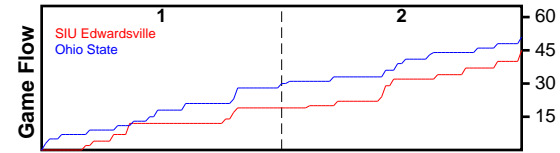

SIU Edwardsville

4/22/23 SIU Edwardsville at Ohio State

	1	2	T
SIU Edwardsville	19	26	45
Ohio State	28	23	51

#	Name	G	MIN	PTS	FGM	FGA	FG%	2PM	2PA	2P%	3PM	3PA	3P%	FTM	FTA	FT%	OREB	DREB	REB	AST	STL	DFL	BLK	TO	PF	PM	CHG	A/T	GmSc
1	Emily Hilst	1	11	3	1	1	1.000	-	-	-	1	1	1.000	-	-	-	-	1	1	-	-	-	-	-	-	4	-	-	3.0
2	Ali Frasse	1	23	5	2	6	0.333	1	4	0.250	1	2	0.500	-	-	-	-	1	1	-	-	-	-	-	1	-7	-	-	1.5
4	Kelly Cruise	1	11	3	1	1	1.000	-	-	-	1	1	1.000	-	-	-	-	1	1	-	-	-	-	-	-	-4	-	-	3.0
5	Kelsi Bales	1	24	8	3	6	0.500	1	2	0.500	2	4	0.500	-	-	-	1	3	4	-	-	-	-	-	-6	-	-	6.6	
11	Samantha McCowen	1	17	5	1	3	0.333	-	1	0.000	1	2	0.500	2	2	1.000	-	2	2	1	-	-	-	-	-	-1	-	-	4.6
13	Addison Rhoades	1	18	2	0	1	0.000	-	-	-	-	1	0.000	2	2	1.000	-	-	0	-	-	-	-	-	-	3	-	-	1.3
20	Kyndel Arthalony	1	30	10	4	13	0.308	3	10	0.300	1	3	0.333	1	2	0.500	-	5	5	-	-	-	-	-	-	-1	-	-	3.6
23	Emily Long	1	10	0	0	1	0.000	-	1	0.000	-	-	-	-	-	-	-	-	0	-	-	-	-	-	-	-1	-	-	-0.7
25	Emma Slagle	1	28	6	1	7	0.143	1	6	0.167	-	1	0.000	4	4	1.000	-	7	7	-	-	-	-	-	-	-12	-	-	3.6
42	Bailey Wallbaum	1	32	3	1	14	0.071	-	10	0.000	1	4	0.250	-	-	-	2	5	7	2	-	-	-	-	-	-5	-	-	-2.1
50	Sydney Wallbaum	-	-	0	0	0	-	-	-	-	-	-	-	-	-	-	-	-	0	-	-	-	-	-	-	-	-	-	-
	TEAM	1	-	0	0	0	-	-	-	-	-	-	-	-	-	-	-	1	1	-	-	-	-	-	-	-	-	-	0.3
	TOTALS	1	40	45	14	53	0.264	6	34	0.176	8	19	0.421	9	10	0.900	3	26	29	3	-	-	-	-	1	-6	-	-	24.7