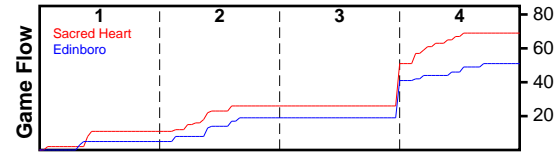

Sacred Heart

4/11/25 Sacred Heart at Edinboro

	1	2	3	4	T
Sacred Heart	11	15	25	18	69
Edinboro	5	14	22	10	51