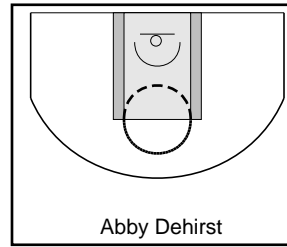

Michigan State

4/11/25 Michigan State at Syracuse

	1	2	3	4	T
Michigan State	11	8	7	12	38
Syracuse	7	9	11	9	36

#	Name	G	MIN	PTS	FGM	FGA	FG%	2PM	2PA	2P%	3PM	3PA	3P%	FTM	FTA	FT%	OREB	DREB	REB	AST	STL	DFL	BLK	TO	PF	PM	CHG	A/T	GmSc
1	Genevieve Shomaker	-	-	0	0	0	-	-	-	-	-	-	-	-	-	-	-	-	0	-	-	-	-	-	-	-	-	-	-
2	Myah Mackerl	-	-	0	0	0	-	-	-	-	-	-	-	-	-	-	-	-	0	-	-	-	-	-	-	-	-	-	-
3	Darrah Mackenzie	-	-	0	0	0	-	-	-	-	-	-	-	-	-	-	-	-	0	-	-	-	-	-	-	-	-	-	-
5	Abby Dehirst	1	9	0	0	0	-	-	-	-	-	-	-	-	-	-	-	-	0	-	-	-	-	-	-	1	-	-	0.0
11	Sarah Davis	1	34	4	2	6	0.333	2	2	1.000	-	4	0.000	-	-	-	2	7	9	-	-	-	2	2	1	-1	-	0.0	3.1
12	Audrey Schluckbier	1	35	2	0	4	0.000	-	4	0.000	-	-	-	2	2	1.000	1	3	4	1	-	-	-	-	-	4	-	-	1.5
14	Christina Vaughan	1	22	4	1	4	0.250	1	2	0.500	-	2	0.000	2	2	1.000	2	1	3	-	-	-	-	1	-	1	-	0.0	2.3
22	Anna Nerat	1	17	0	0	1	0.000	-	-	-	-	1	0.000	-	-	-	-	1	1	-	-	-	-	1	-	-2	-	0.0	-1.4
23	Lucia Samu Rodriguez	1	31	5	2	8	0.250	1	6	0.167	1	2	0.500	-	2	0.000	1	5	6	-	1	-	-	1	2	1	-	0.0	0.8
24	Sierrah Driscoll	1	20	0	0	2	0.000	-	-	-	-	2	0.000	-	-	-	2	1	3	-	-	-	-	-	-	1	-	-	0.3
31	Isabella Hebert	1	25	11	4	10	0.400	4	9	0.444	-	1	0.000	3	4	0.750	-	2	2	-	-	-	1	1	4	6	-	0.0	3.9
33	Kira Vance	1	24	4	2	5	0.400	2	5	0.400	-	-	-	-	-	-	-	5	5	-	-	-	1	2	4	2	-	0.0	-0.1
34	Grace Schluckbier	1	38	8	4	9	0.444	4	9	0.444	-	-	-	-	2	0.000	4	1	5	-	-	-	-	-	1	-3	-	-	5.2
	TEAM	1	-	0	0	0	-	-	-	-	-	-	-	-	-	-	3	-	3	-	-	-	-	-	-	-	-	-	2.1
	TOTALS	1	40	38	15	49	0.306	14	37	0.378	1	12	0.083	7	12	0.583	15	26	41	1	1	-	4	8	12	2	-	0.1	17.7