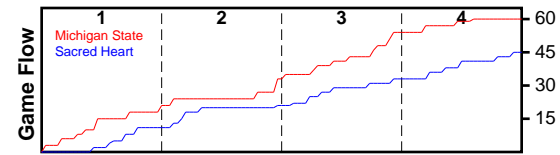

Michigan State

4/12/25 Michigan State at Sacred Heart

	1	2	3	4	T
Michigan State	18	15	21	6	60
Sacred Heart	11	10	12	12	45

#	Name	G	MIN	PTS	FGM	FGA	FG%	2PM	2PA	2P%	3PM	3PA	3P%	FTM	FTA	FT%	OREB	DREB	REB	AST	STL	DFL	BLK	TO	PF	PM	CHG	A/T	GmSc
1	Genevieve Schomaker	-	-	0	0	0	-	-	-	-	-	-	-	-	-	-	-	-	0	-	-	-	-	-	-	-	-	-	-
2	Myah Mackerl	1	8	0	0	1	0.000	-	1	0.000	-	-	-	-	2	0.000	2	-	2	1	-	-	-	3	-	-3	-	0.3	-2.4
3	Darrah Mackenzie	-	-	0	0	0	-	-	-	-	-	-	-	-	-	-	-	-	0	-	-	-	-	-	-	-	-	-	-
5	Abby Dewhirst	1	11	0	0	1	0.000	-	1	0.000	-	-	-	-	-	-	-	-	0	1	-	-	-	1	-	-1	-	1.0	-1.0
11	Sarah Davis	1	14	12	4	6	0.667	-	1	0.000	4	5	0.800	-	-	-	-	2	2	1	2	-	1	-	-	13	-	-	13.4
12	Audrey Schluckbier	1	29	5	2	7	0.286	1	4	0.250	1	3	0.333	-	-	-	-	1	1	1	2	-	-	-	-	27	-	-	3.9
14	Christina Vaughan	1	19	8	3	7	0.429	1	2	0.500	2	5	0.400	-	-	-	1	2	3	3	1	-	-	1	-	4	-	3.0	7.7
22	Anna Nerat	1	12	6	2	6	0.333	-	2	0.000	2	4	0.500	-	-	-	2	1	3	1	-	-	-	1	-	-2	-	1.0	4.0
23	Lucia Samu Rodriguez	1	21	2	1	3	0.333	1	3	0.333	-	-	-	-	-	-	2	3	5	2	-	-	-	-	-	-6	-	-	4.0
24	Sierrah Driscoll	1	21	5	2	5	0.400	1	3	0.333	1	2	0.500	-	-	-	-	-	0	1	1	-	-	-	-	19	-	-	4.0
31	Isabella Hebert	1	29	7	3	11	0.273	3	9	0.333	-	2	0.000	1	3	0.333	2	5	7	1	-	-	1	1	-	11	-	1.0	3.0
33	Kira Vance	1	19	2	1	2	0.500	1	2	0.500	-	-	-	-	1	0.000	-	2	2	-	-	-	-	-	-	11	-	-	1.2
34	Grace Schluckbier	1	23	13	4	9	0.444	2	6	0.333	2	3	0.667	3	3	1.000	-	2	2	1	1	-	-	-	-	2	-	-	10.6
	TEAM	-	-	0	0	0	-	-	-	-	-	-	-	-	-	-	-	-	0	-	-	-	-	-	-	-	-	-	-
	TOTALS	1	40	60	22	58	0.379	10	34	0.294	12	24	0.500	4	9	0.444	9	18	27	13	7	-	2	7	-	15	-	1.9	48.4