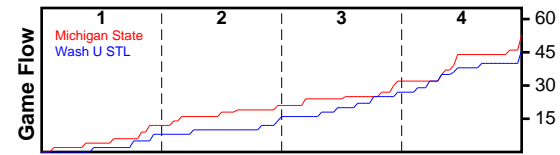

Michigan State

4/13/25 Michigan State at Wash U STL

	1	2	3	4	T
Michigan State	12	9	11	21	53
Wash U STL	8	8	11	19	46

#	Name	G	MIN	PTS	FGM	FGA	FG%	2PM	2PA	2P%	3PM	3PA	3P%	FTM	FTA	FT%	OREB	DREB	REB	AST	STL	DFL	BLK	TO	PF	PM	CHG	A/T	GmSc
1	Genevieve Schomaker	-	-	0	0	0	-	-	-	-	-	-	-	-	-	-	-	-	0	-	-	-	-	-	-	-	-	-	-
2	Myah Mackerl	1	-	0	0	0	-	-	-	-	-	-	-	-	-	-	-	-	0	-	-	-	-	-	-	2	-	-	0.0
3	Darrah Mackenzie	-	-	0	0	0	-	-	-	-	-	-	-	-	-	-	-	-	0	-	-	-	-	-	-	-	-	-	-
5	Abby Dewhirst	1	4	3	1	1	1.000	-	-	-	1	1	1.000	-	-	-	-	-	0	-	-	-	-	-	-	-5	-	-	2.7
11	Sarah Davis	1	12	0	0	2	0.000	-	1	0.000	-	1	0.000	-	-	-	-	1	1	-	-	-	-	-	-	-	-	-	-1.1
12	Audrey Schluckbier	1	30	10	2	4	0.500	1	1	1.000	1	3	0.333	5	7	0.714	-	2	2	1	1	-	-	-	-	10	-	-	9.5
14	Christina Vaughan	1	11	9	3	5	0.600	-	1	0.000	3	4	0.750	-	-	-	-	2	2	-	-	-	-	-	-	-	-	-	7.3
22	Anna Nerat	1	1	0	0	0	-	-	-	-	-	-	-	-	-	-	-	-	0	-	-	-	-	-	-	-	-	-	0.0
23	Lucia Samu Rodriguez	1	15	2	1	5	0.200	1	4	0.250	-	1	0.000	-	-	-	-	2	2	3	-	-	-	1	-	-2	-	3.0	0.6
24	Sierrah Driscoll	1	32	2	1	1	1.000	1	1	1.000	-	-	-	-	-	-	-	2	2	-	-	-	-	1	-	5	-	0.0	1.3
31	Isabella Hebert	1	34	15	6	11	0.545	6	10	0.600	-	1	0.000	3	6	0.500	-	4	4	5	3	-	1	1	-	14	-	5.0	15.9
33	Kira Vance	1	31	2	1	6	0.167	1	6	0.167	-	-	-	-	-	-	-	4	4	1	3	-	2	1	-	3	-	1.0	3.5
34	Grace Schluckbier	1	34	10	2	10	0.200	1	7	0.143	1	3	0.333	5	6	0.833	-	4	4	-	2	-	-	-	-	8	-	-	6.6
	TEAM	-	-	0	0	0	-	-	-	-	-	-	-	-	-	-	-	-	0	-	-	-	-	-	-	-	-	-	-
	TOTALS	1	40	53	17	45	0.378	11	31	0.355	6	14	0.429	13	19	0.684	-	21	21	10	9	-	3	4	-	7	-	2.5	46.3