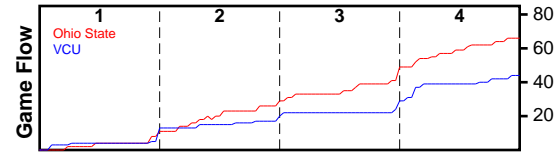

Ohio State

4/10/26 Ohio State at VCU

	1	2	3	4	T
Ohio State	8	21	15	22	66
VCU	13	7	6	18	44

#	Name	G	MIN	PTS	FGM	FGA	FG%	2PM	2PA	2P%	3PM	3PA	3P%	FTM	FTA	FT%	OREB	DREB	REB	AST	STL	DFL	BLK	TO	PF	PM	CHG	A/T	GmSc
1	Chandler Vaughn	1	10	2	1	2	0.500	1	2	0.500	-	-	-	-	-	-	1	2	3	5	1	-	-	-	-	-	-	-	6.8
3	Isabella Bozoc	1	17	0	0	1	0.000	-	-	-	-	1	0.000	-	-	-	2	1	3	1	1	-	-	-	-	10	-	-	2.7
4	Jordan Crace	1	-	16	6	9	0.667	2	4	0.500	4	5	0.800	-	-	-	-	2	2	-	-	-	-	2	-	-	-	11.9	
5	Kelsey Vollrath	1	-	2	1	1	1.000	1	1	1.000	-	-	-	-	-	-	2	1	3	1	-	-	-	-	-	-	-	4.1	
6	Muyao Guo	1	-	9	3	3	1.000	3	3	1.000	-	-	-	3	3	1.000	-	5	5	-	-	-	1	-	-	-	-	10.3	
12	Elliana Baker	1	-	2	1	4	0.250	1	4	0.250	-	-	-	-	-	-	2	1	3	1	-	-	1	-	-	-	-	2.7	
14	Maria Stack	1	10	9	4	4	1.000	3	3	1.000	1	1	1.000	-	-	-	1	2	3	1	1	-	-	1	-	-	1.0	9.8	
15	Marisa Seiler	1	8	7	3	6	0.500	2	5	0.400	1	1	1.000	-	-	-	3	6	9	2	1	-	-	-	10	-	-	10.3	
20	Avery Maltese	1	10	4	1	3	0.333	1	3	0.333	-	-	-	2	2	1.000	6	1	7	1	1	-	-	-	-	-	-	8.5	
21	Ava Patti	1	10	6	3	3	1.000	3	3	1.000	-	-	-	-	-	-	-	7	7	2	1	-	-	-	-	-	-	9.6	
22	Hailey Janke	1	8	3	1	3	0.333	-	-	-	1	3	0.333	-	-	-	-	2	2	3	1	-	-	-	10	-	-	5.0	
23	Julia Reichert	1	-	2	0	1	0.000	-	1	0.000	-	-	-	2	2	1.000	1	5	6	1	1	-	-	-	-	-	-	5.2	
25	Natalie McDermitt	-	-	0	0	0	-	-	-	-	-	-	-	-	-	-	-	-	0	-	-	-	-	-	-	-	-	-	
32	Jael Haynes-Lee	1	-	4	1	1	1.000	-	-	-	1	1	1.000	1	2	0.500	-	-	0	1	-	-	-	-	-	-	-	4.0	
	TEAM	-	-	0	0	0	-	-	-	-	-	-	-	-	-	-	-	-	0	-	-	-	-	-	-	-	-	-	
	TOTALS	1	40	66	25	41	0.610	17	29	0.586	8	12	0.667	8	9	0.889	18	35	53	19	8	-	2	1	2	22	-	19.0	90.9

Game Summary Comparison

Statistic	Ohio State	VCU
Points	66	44
<i>Field Goals</i>	25 / 41	14 / 27
<i>2 Point</i>	17 / 29	11 / 21
<i>3 Point</i>	8 / 12	3 / 6
<i>Free Throws</i>	8 / 9	13 / 20
Assists	19	6
Rebounds	53	39
<i>Offensive</i>	18	7
<i>Defensive</i>	35	32
Blocks	2	3
Steals	8	6
Deflections	-	-
Turnovers	1	4
Charges Taken	-	-
Personal Fouls	2	2
Technical Fouls	-	-