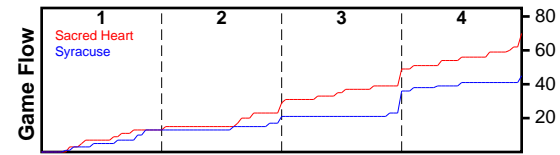

Sacred Heart

4/10/26 Sacred Heart at Syracuse

	1	2	3	4	T
Sacred Heart	13	16	20	21	70
Syracuse	13	8	15	9	45

#	Name	G	MIN	PTS	FGM	FGA	FG%	2PM	2PA	2P%	3PM	3PA	3P%	FTM	FTA	FT%	OREB	DREB	REB	AST	STL	DFL	BLK	TO	PF	PM	CHG	A/T	GmSc
1	Mia Menzies	1	-	3	1	2	0.500	-	-	-	1	2	0.500	-	1	0.000	2	4	6	4	2	-	-	2	-	-	-	2.0	7.0
2	Ashley Tarello	-	-	2	1	1	1.000	1	1	1.000	-	-	-	-	-	-	-	-	0	-	-	-	-	-	-	-	-	-	-
3	Carolyn Frankle	-	-	0	0	0	-	-	-	-	-	-	-	-	-	-	-	-	0	-	-	-	-	-	-	-	-	-	-
4	Nicole Turco	1	-	2	1	2	0.500	1	2	0.500	-	-	-	-	-	-	1	3	4	3	2	-	-	-	2	-	-	-	5.9
10	Gracie Patriarco	1	-	6	2	2	1.000	2	2	1.000	-	-	-	2	2	1.000	3	4	7	1	-	-	-	-	4	-	-	-	7.8
12	Krista Perry	-	-	0	0	0	-	-	-	-	-	-	-	-	-	-	-	-	0	-	-	-	-	-	-	-	-	-	-
13	Taylor Gibbs	-	-	0	0	0	-	-	-	-	-	-	-	-	-	-	-	-	0	-	-	-	-	-	-	-	-	-	-
15	Ellianna Nassy	-	-	0	0	0	-	-	-	-	-	-	-	-	-	-	-	-	0	-	-	-	-	-	-	-	-	-	-
20	Faith Erasmo	1	-	16	5	7	0.714	2	3	0.667	3	4	0.750	3	4	0.750	1	3	4	6	6	1	-	1	3	-	-	6.0	22.3
21	Ella Giguere	1	-	0	0	2	0.000	-	1	0.000	-	1	0.000	-	3	0.000	3	1	4	1	-	-	-	-	1	-	-	-	0.1
22	Lily Gentile	-	-	0	0	0	-	-	-	-	-	-	-	-	-	-	-	-	0	-	-	-	-	-	-	-	-	-	-
23	Isabella Gracia	1	-	24	7	9	0.778	2	2	1.000	5	7	0.714	5	6	0.833	-	3	3	2	1	-	-	1	-	-	-	2.0	22.4
24	Natalia Zappone	-	-	0	0	0	-	-	-	-	-	-	-	-	-	-	-	-	0	-	-	-	-	-	-	-	-	-	-
25	Rina Damon	-	-	0	0	0	-	-	-	-	-	-	-	-	-	-	-	-	0	-	-	-	-	-	-	-	-	-	-
30	Kaitlyn McCarroll	-	-	0	0	0	-	-	-	-	-	-	-	-	-	-	-	-	0	-	-	-	-	-	-	-	-	-	-
33	Rebecca Kelly	1	-	17	8	14	0.571	8	13	0.615	-	1	0.000	1	3	0.333	3	5	8	-	1	-	1	-	1	-	-	-	14.5
99	Olivia Dâ€™Alessio	-	-	0	0	0	-	-	-	-	-	-	-	-	-	-	-	-	0	-	-	-	-	-	-	-	-	-	-
	TEAM	-	-	0	0	0	-	-	-	-	-	-	-	-	-	-	-	-	0	-	-	-	-	-	-	-	-	-	-
	TOTALS	1	40	70	25	39	0.641	16	24	0.667	9	15	0.600	11	19	0.579	13	23	36	17	12	1	1	4	11	25	-	4.2	81.7