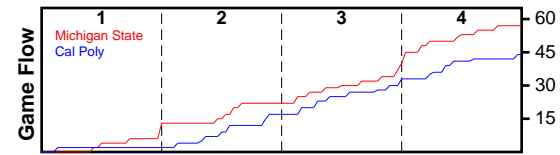

Michigan State

4/10/26 Michigan State at Cal Poly

	1	2	3	4	T
Michigan State	13	9	18	17	57
Cal Poly	2	15	16	11	44

#	Name	G	MIN	PTS	FGM	FGA	FG%	2PM	2PA	2P%	3PM	3PA	3P%	FTM	FTA	FT%	OREB	DREB	REB	AST	STL	DFL	BLK	TO	PF	PM	CHG	A/T	GmSc
0	Hannah Oakes	1	-	0	0	0	-	-	-	-	-	-	-	-	-	-	1	2	3	1	-	-	-	-	-	-	-	-	2.0
1	Genevieve Schomaker	1	-	3	1	3	0.333	-	2	0.000	1	1	1.000	-	-	-	-	-	0	-	-	-	-	-	-	-	-	-	1.3
2	Myah Mackerl	1	-	0	0	1	0.000	-	1	0.000	-	-	-	-	-	-	2	1	3	-	-	-	1	-	1	-	-	-	1.3
3	Audrey Wardlow	1	-	4	2	5	0.400	2	4	0.500	-	1	0.000	-	-	-	-	1	1	1	1	-	-	1	1	-	-	1.0	1.9
4	Evin Elias	-	-	0	0	0	-	-	-	-	-	-	-	-	-	-	-	-	0	-	-	-	-	-	-	-	-	-	-
11	Sarah Davis	1	-	9	4	10	0.400	3	6	0.500	1	4	0.250	-	-	-	3	4	7	1	-	-	-	-	-	-	-	-	7.6
12	Audrey Schluckbier	1	-	0	0	0	-	-	-	-	-	-	-	-	-	-	2	6	8	1	2	-	-	-	-	-	-	-	5.9
13	Laruel Jewell	1	-	2	1	5	0.200	1	5	0.200	-	-	-	-	2	0.000	5	1	6	-	-	-	-	1	1	-	-	0.0	0.5
14	Christina Vaughan	1	-	17	6	9	0.667	4	5	0.800	2	4	0.500	3	3	1.000	3	3	6	1	-	-	-	-	2	-	-	-	16.0
22	Hannah Saunders	-	-	0	0	0	-	-	-	-	-	-	-	-	-	-	-	-	0	-	-	-	-	-	-	-	-	-	-
23	LucÃ-a Samu RodrÃ-guez	1	-	4	2	5	0.400	2	4	0.500	-	1	0.000	-	-	-	1	4	5	1	1	-	-	-	-	-	-	-	4.9
24	Sierrah Driscoll	1	-	0	0	1	0.000	-	1	0.000	-	-	-	-	-	-	-	-	0	2	-	-	-	-	-	-	-	-	0.7
31	Isabella Hebert	1	-	15	7	10	0.700	7	9	0.778	-	1	0.000	1	3	0.333	5	3	8	4	5	-	1	1	3	-	-	4.0	20.7
34	Grace Schluckbier	1	-	3	1	5	0.200	1	4	0.250	-	1	0.000	1	2	0.500	2	3	5	1	-	-	-	-	1	-	-	-	2.1
	TEAM	-	-	0	0	0	-	-	-	-	-	-	-	-	-	-	-	-	0	-	-	-	-	-	-	-	-	-	-
	TOTALS	1	40	57	24	54	0.444	20	41	0.488	4	13	0.308	5	10	0.500	24	28	52	13	9	-	2	3	9	13	-	4.3	64.9