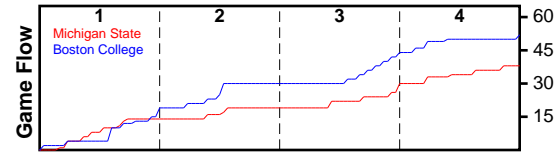

# Boston College

4/11/26 Michigan State at Boston College

	1	2	3	4	T
Michigan State	14	5	7	12	38
Boston College	19	11	12	10	52

#	Name	G	MIN	PTS	FGM	FGA	FG%	2PM	2PA	2P%	3PM	3PA	3P%	FTM	FTA	FT%	OREB	DREB	REB	AST	STL	DFL	BLK	TO	PF	PM	CHG	AT	GmSc
0	Sydney Rogers	1	40	9	4	12	0.333	3	9	0.333	1	3	0.333	-	-	-	-	3	3	5	-	-	-	2	-	12	-	2.5	4.6
1	Lauren Carey	1	28	5	1	5	0.200	-	-	-	1	5	0.200	2	2	1.000	-	1	1	1	-	-	-	-	-	6	-	-	2.9
5	Bridget Capone	1	8	0	0	0	-	-	-	-	-	-	-	-	-	-	-	2	2	1	-	-	-	-	-	6	-	-	1.3
6	Tess Carpenter	-	-	0	0	0	-	-	-	-	-	-	-	-	-	-	-	-	0	-	-	-	-	-	-	-	-	-	-
10	Amelia Rogers	-	-	0	0	0	-	-	-	-	-	-	-	-	-	-	-	-	0	-	-	-	-	-	-	-	-	-	-
11	Ella Vidoni	1	34	9	4	7	0.571	4	6	0.667	-	1	0.000	1	2	0.500	2	6	8	-	-	-	-	-	6	-	-	-	8.5
12	Shea Dillon	1	39	5	2	6	0.333	1	3	0.333	1	3	0.333	-	1	0.000	-	5	5	2	5	-	-	-	-	9	-	-	9.1
13	Sophia Lovejoy	1	2	0	0	1	0.000	-	1	0.000	-	-	-	-	-	-	-	-	0	-	-	-	-	-	4	-	-	-	-0.7
15	Bridget Markey	-	-	0	0	0	-	-	-	-	-	-	-	-	-	-	-	-	0	-	-	-	-	-	-	-	-	-	-
16	Laura Lum	-	-	0	0	0	-	-	-	-	-	-	-	-	-	-	-	-	0	-	-	-	-	-	-	-	-	-	-
20	Margaret Edwards	1	5	5	2	3	0.667	1	1	1.000	1	2	0.500	-	-	-	-	-	0	-	-	-	-	-	-	1	-	-	3.7
21	Katie Kavanaugh	1	4	0	0	0	-	-	-	-	-	-	-	-	-	-	-	-	0	-	-	-	-	-	5	-	-	-	0.0
22	Sela Halaifonua	-	-	0	0	0	-	-	-	-	-	-	-	-	-	-	-	-	0	-	-	-	-	-	-	-	-	-	-
25	Ruby Massie	1	7	2	1	1	1.000	1	1	1.000	-	-	-	-	-	-	1	-	1	-	-	-	-	1	-	9	-	0.0	1.4
33	Katherine Halligan	1	38	17	7	11	0.636	7	11	0.636	-	-	-	3	4	0.750	1	10	11	-	1	-	1	2	-	12	-	0.0	15.1
	TEAM	-	-	0	0	0	-	-	-	-	-	-	-	-	-	-	-	-	0	-	-	-	-	-	-	-	-	-	-
	<b>TOTALS</b>	<b>1</b>	<b>40</b>	<b>52</b>	<b>21</b>	<b>46</b>	<b>0.457</b>	<b>17</b>	<b>32</b>	<b>0.531</b>	<b>4</b>	<b>14</b>	<b>0.286</b>	<b>6</b>	<b>9</b>	<b>0.667</b>	<b>4</b>	<b>27</b>	<b>31</b>	<b>9</b>	<b>6</b>	<b>-</b>	<b>1</b>	<b>5</b>	<b>-</b>	<b>14</b>	<b>-</b>	<b>1.8</b>	<b>45.9</b>