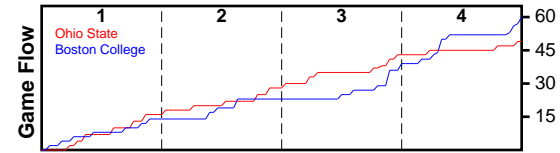

Ohio State

4/12/26 Ohio State at Boston College

	1	2	3	4	T
Ohio State	16	12	15	6	49
Boston College	14	9	16	21	60

#	Name	G	MIN	PTS	FGM	FGA	FG%	2PM	2PA	2P%	3PM	3PA	3P%	FTM	FTA	FT%	OREB	DREB	REB	AST	STL	DFL	BLK	TO	PF	PM	CHG	A/T	GmSc
1	Chandler Vaughn	1	21	9	3	8	0.375	2	6	0.333	1	2	0.500	2	3	0.667	-	-	0	1	1	-	-	-	-	-3	-	-	5.9
1	Jael Haynes-Lee	1	7	0	0	2	0.000	-	1	0.000	-	1	0.000	-	-	-	-	-	0	1	-	-	-	-	-	1	-	-	-0.7
3	Isabella Bozic	1	23	3	1	6	0.167	-	-	-	1	6	0.167	-	-	-	1	2	3	-	-	-	-	-	-	-1	-	-	0.5
5	Kelsey Vollrath	1	4	3	1	4	0.250	-	1	0.000	1	3	0.333	-	-	-	1	-	1	-	-	-	-	-	-	1	-	-	1.3
11	Julia Reichert	1	13	3	1	4	0.250	-	3	0.000	1	1	1.000	-	-	-	1	-	1	-	-	-	-	1	-	-2	-	0.0	0.3
12	Eliana Baker	1	2	0	0	0	-	-	-	-	-	-	-	-	-	-	-	-	0	-	-	-	-	-	-	-2	-	-	0.0
15	Marissa Seiler	1	15	4	1	4	0.250	1	3	0.333	-	1	0.000	2	2	1.000	1	3	4	-	1	-	-	-	-	-19	-	-	4.2
20	Avery Maltese	1	22	2	1	8	0.125	1	8	0.125	-	-	-	-	-	-	-	3	3	-	-	-	2	-	-	-3	-	-	-0.9
21	Ava Patti	1	26	4	1	3	0.333	1	3	0.333	-	-	-	2	3	0.667	3	6	9	2	1	-	-	1	-	6	-	2.0	7.2
22	Hailey Janke	1	5	6	2	4	0.500	-	-	-	2	4	0.500	-	-	-	-	-	0	-	-	-	-	-	-	-2	-	-	4.0
25	Natalie McDermitt	-	-	0	0	0	-	-	-	-	-	-	-	-	-	-	-	-	0	-	-	-	-	-	-	-	-	-	-
97	Maria Stack	1	30	4	2	9	0.222	2	7	0.286	-	2	0.000	-	2	0.000	1	2	3	2	-	-	-	-	-	-5	-	-	0.4
98	Muyao Guo	1	19	4	2	5	0.400	2	4	0.500	-	1	0.000	-	-	-	2	3	5	-	-	-	3	1	-	-13	-	0.0	4.7
99	Jordan Crace	1	20	7	3	10	0.300	2	4	0.500	1	6	0.167	-	-	-	-	2	2	1	-	-	-	-	-	-13	-	-	2.5
	TEAM	-	-	0	0	0	-	-	-	-	-	-	-	-	-	-	-	-	0	-	-	-	-	-	-	-	-	-	-
	TOTALS	1	40	49	18	67	0.269	11	40	0.275	7	27	0.259	6	10	0.600	10	21	31	7	3	-	5	3	-	-11	-	2.3	29.4